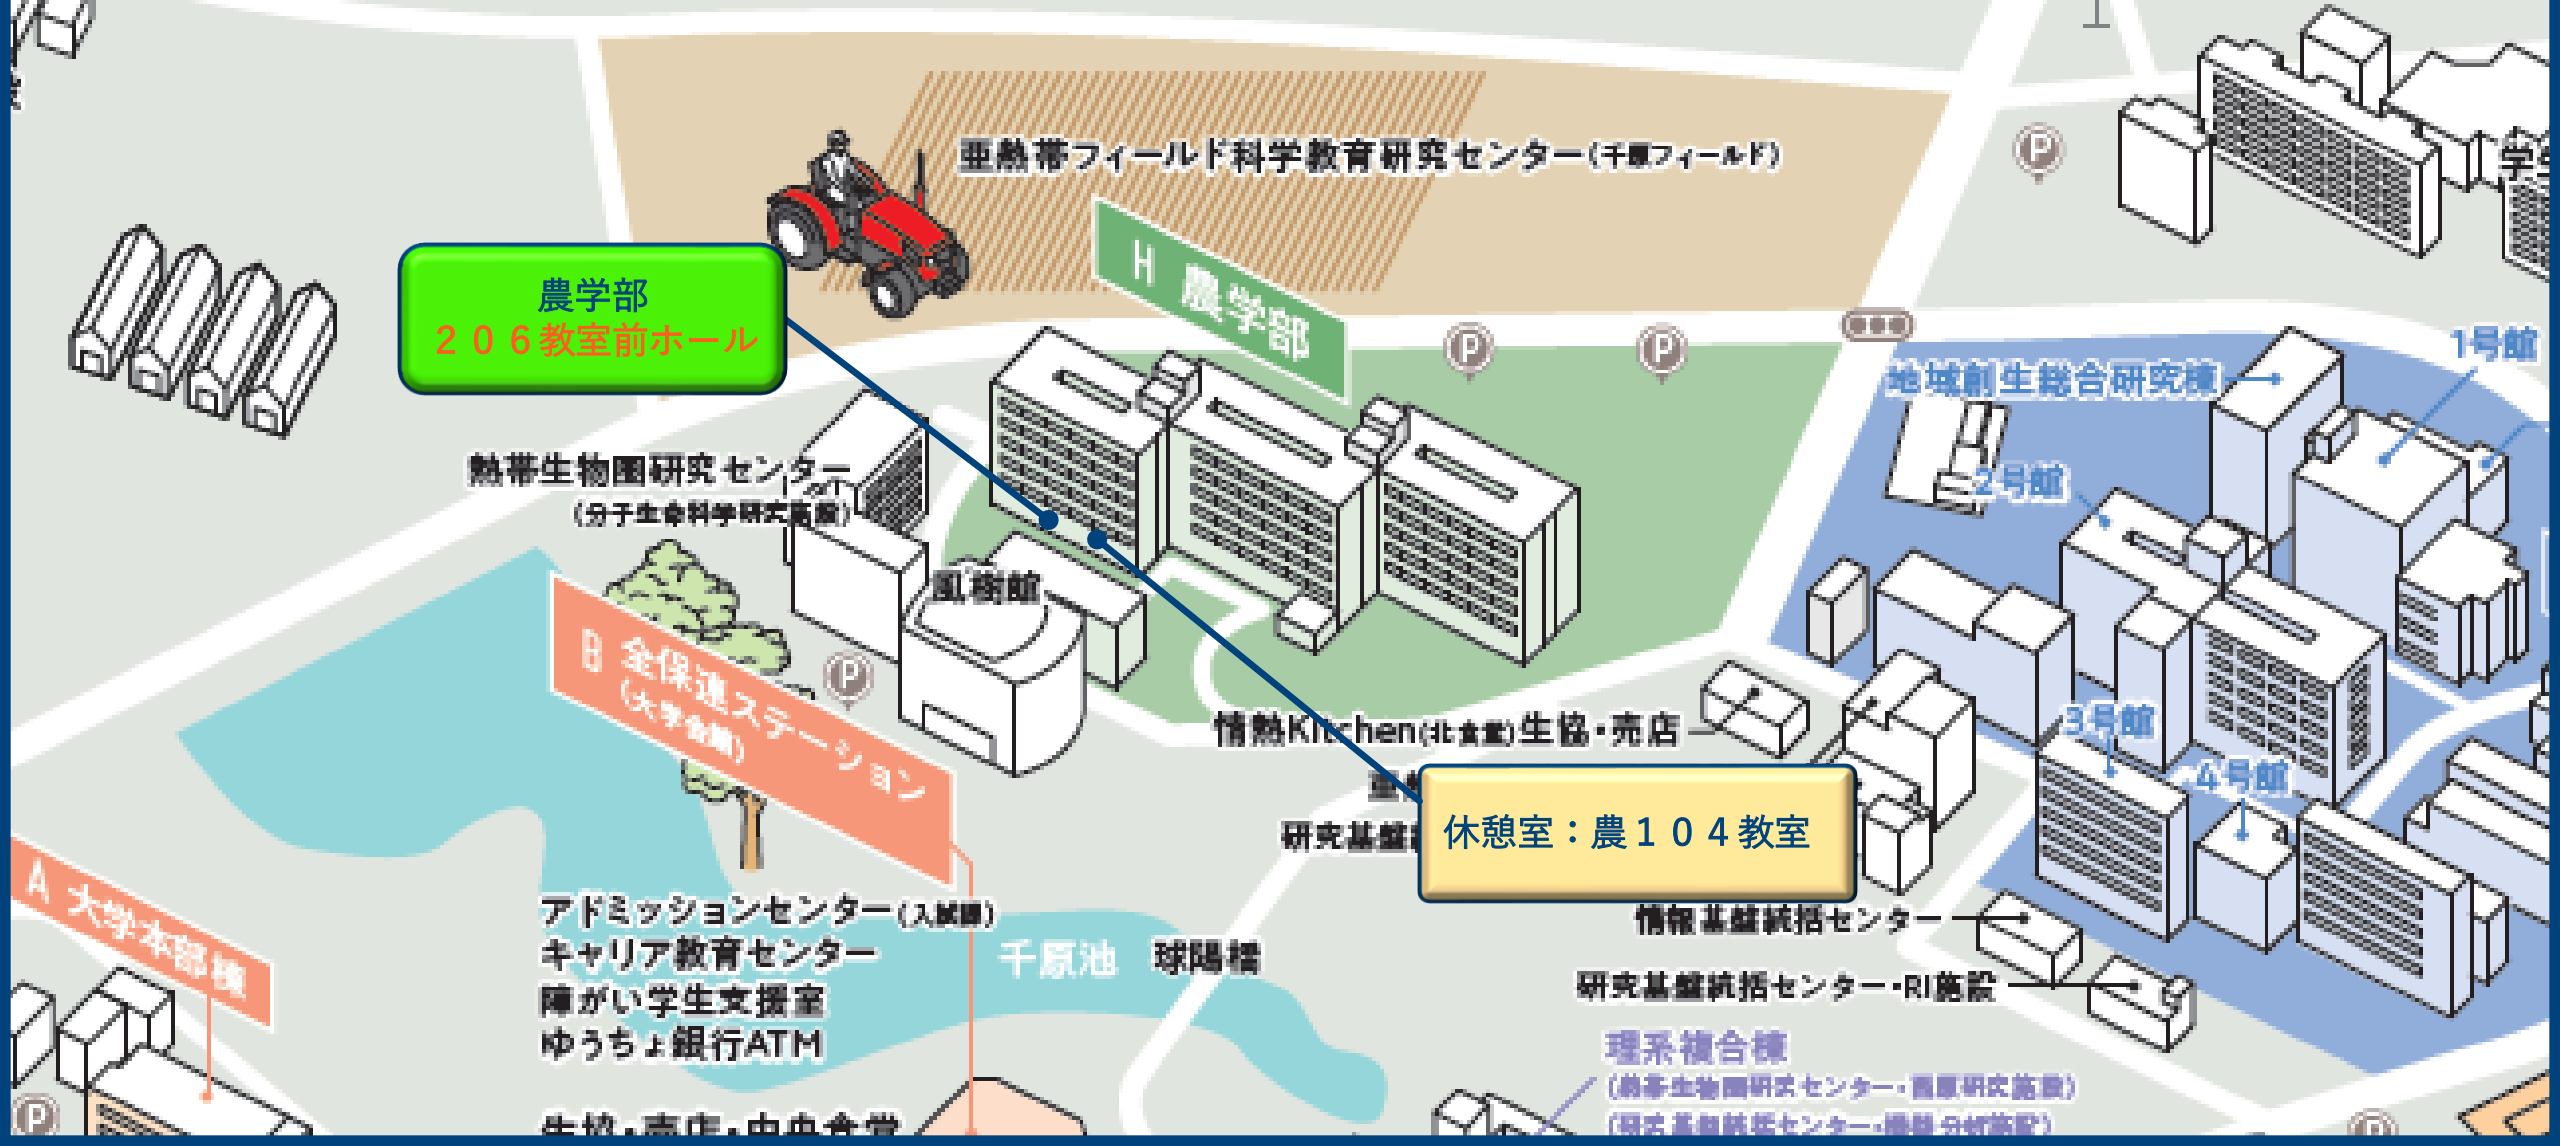

[全体マップへ戻る](#)

農学部
206教室前ホール

休憩室：農104教室