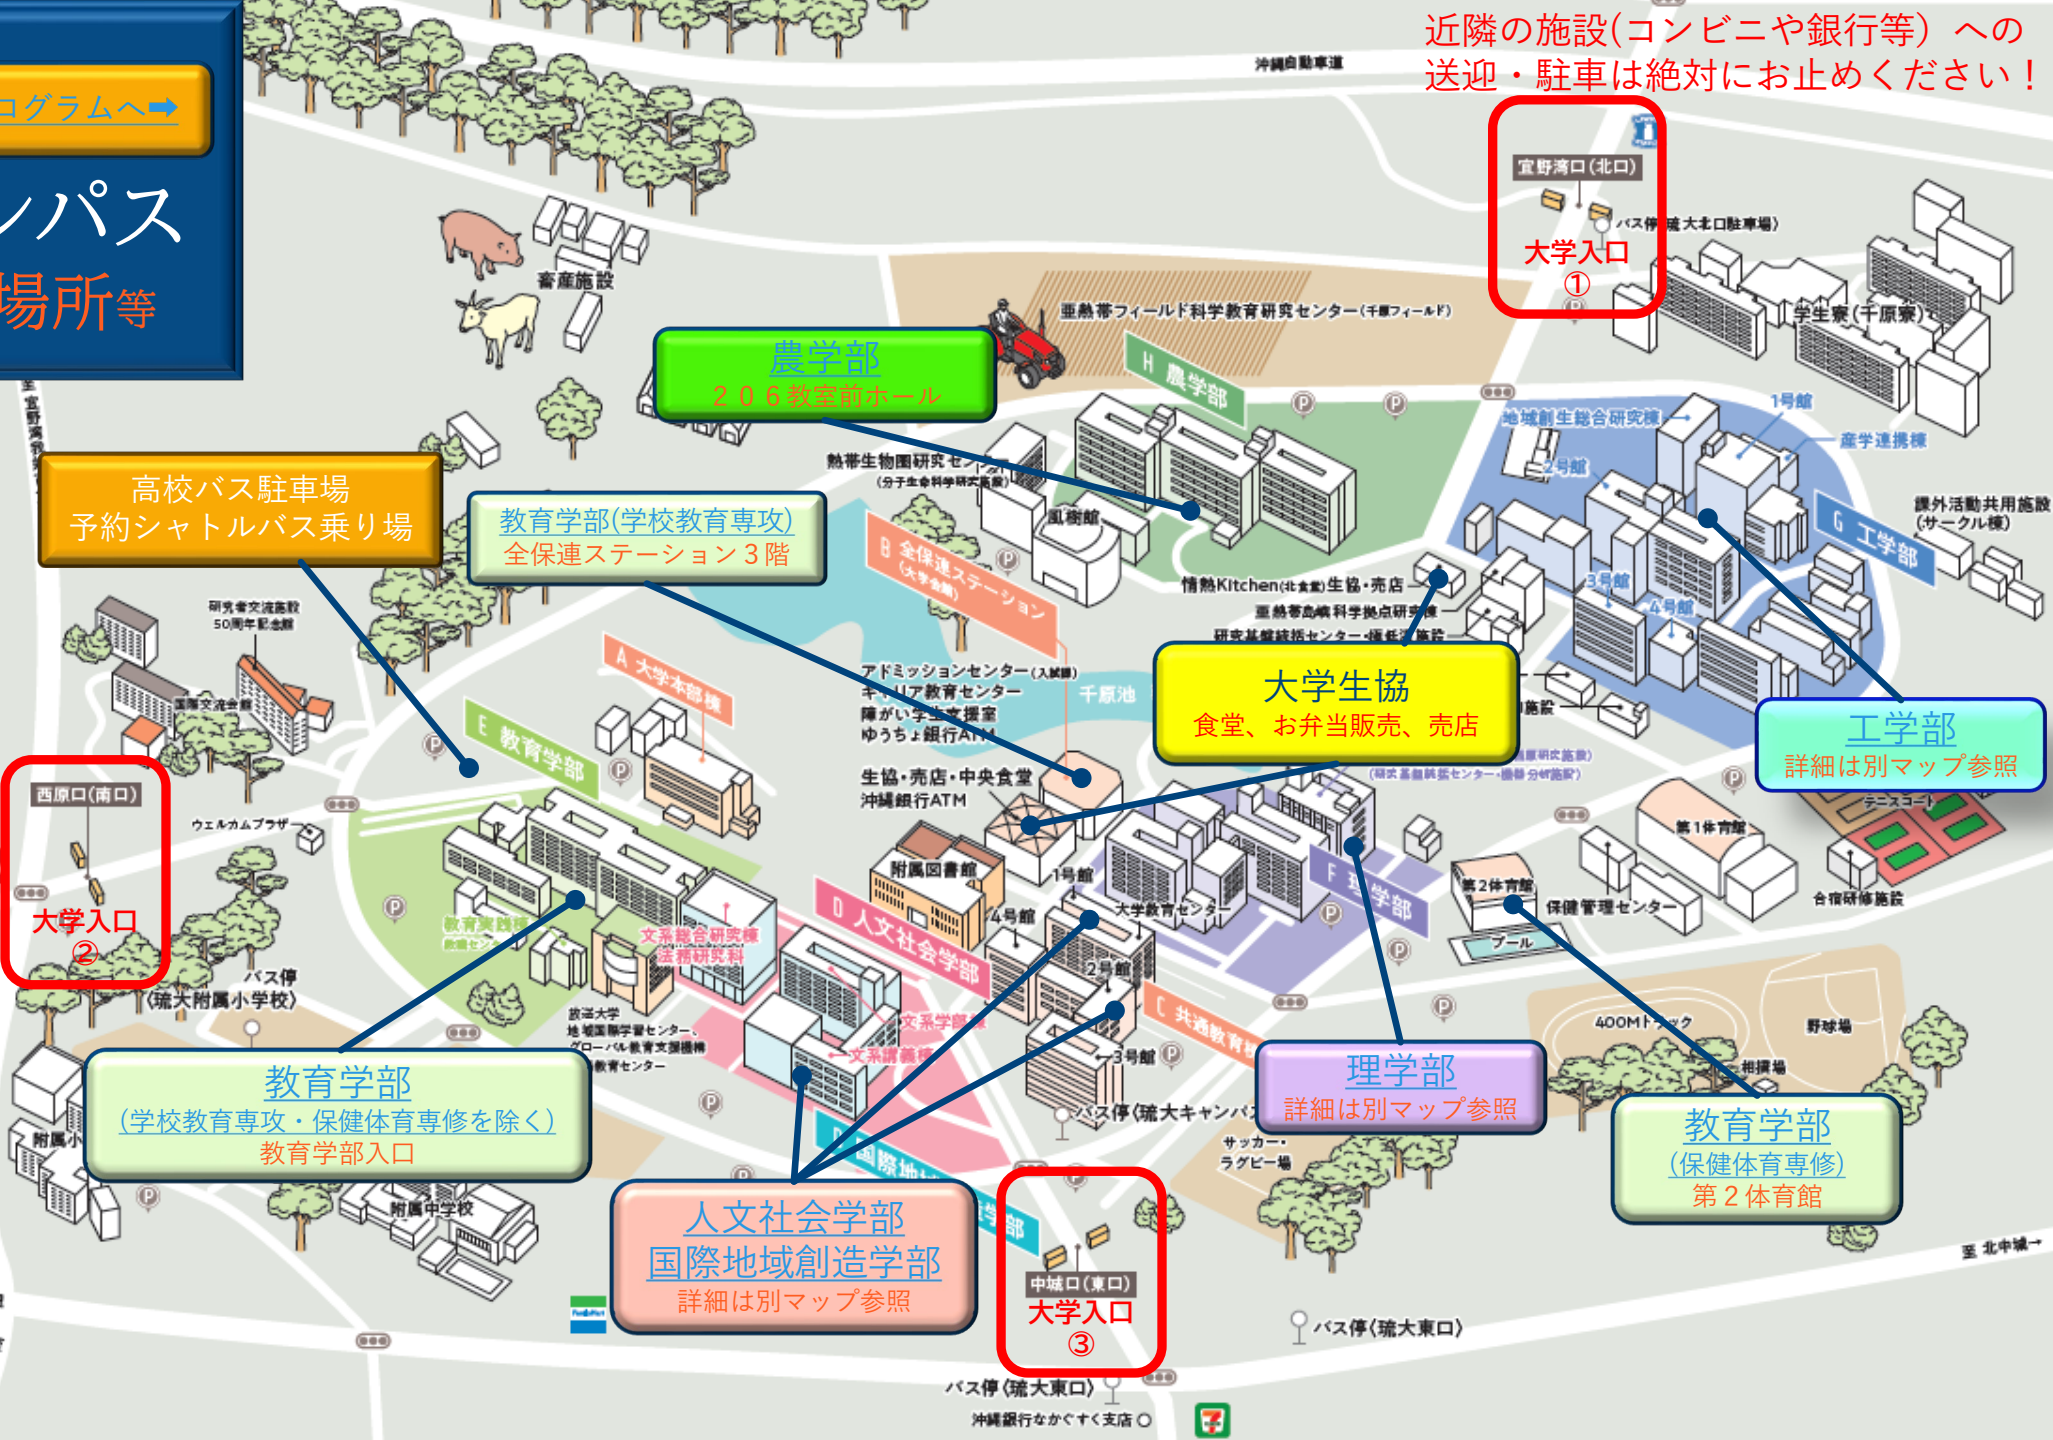

令和8年度
琉球大学

学部以外プログラムへ

オープンキャンパス 各学部会場受付場所等

近隣の施設(コンビニや銀行等)への
送迎・駐車は絶対にお止めください!

千原キャンパス

西原天間キャンパス(医学部)

千原キャンパス

医学科
保健学科
受付場所

宜野湾口(北口)
バス停(琉大北口駐車場)
大学入口
①

西原口(南口)
大学入口
②

中城口(東口)
大学入口
③

農学部
205教室前ホール

教育学部(学校教育専攻)
全保連ステーション3階

大学生協
食堂、お弁当販売、売店

工学部
詳細は別マップ参照

教育学部
(学校教育専攻・保健体育専修を除く)
教育学部入口

理学部
詳細は別マップ参照

教育学部
(保健体育専修)
第2体育館

人文社会学部
国際地域創造学部
詳細は別マップ参照

畜産施設
亜熱帯フィールド科学教育研究センター(千原フィールド)

高校バス駐車場
予約シャトルバス乗り場

教育学部

A 大学本館

アドミッションセンター(入試課)
キャリア教育センター
障がい学生支援課
ゆうちょ銀行ATM

F 理学部

第1体育館

第2体育館

保健管理センター

400Mトラック
野球場
相撲場

G 工学部

産学連携棟

学生寮(千原寮)