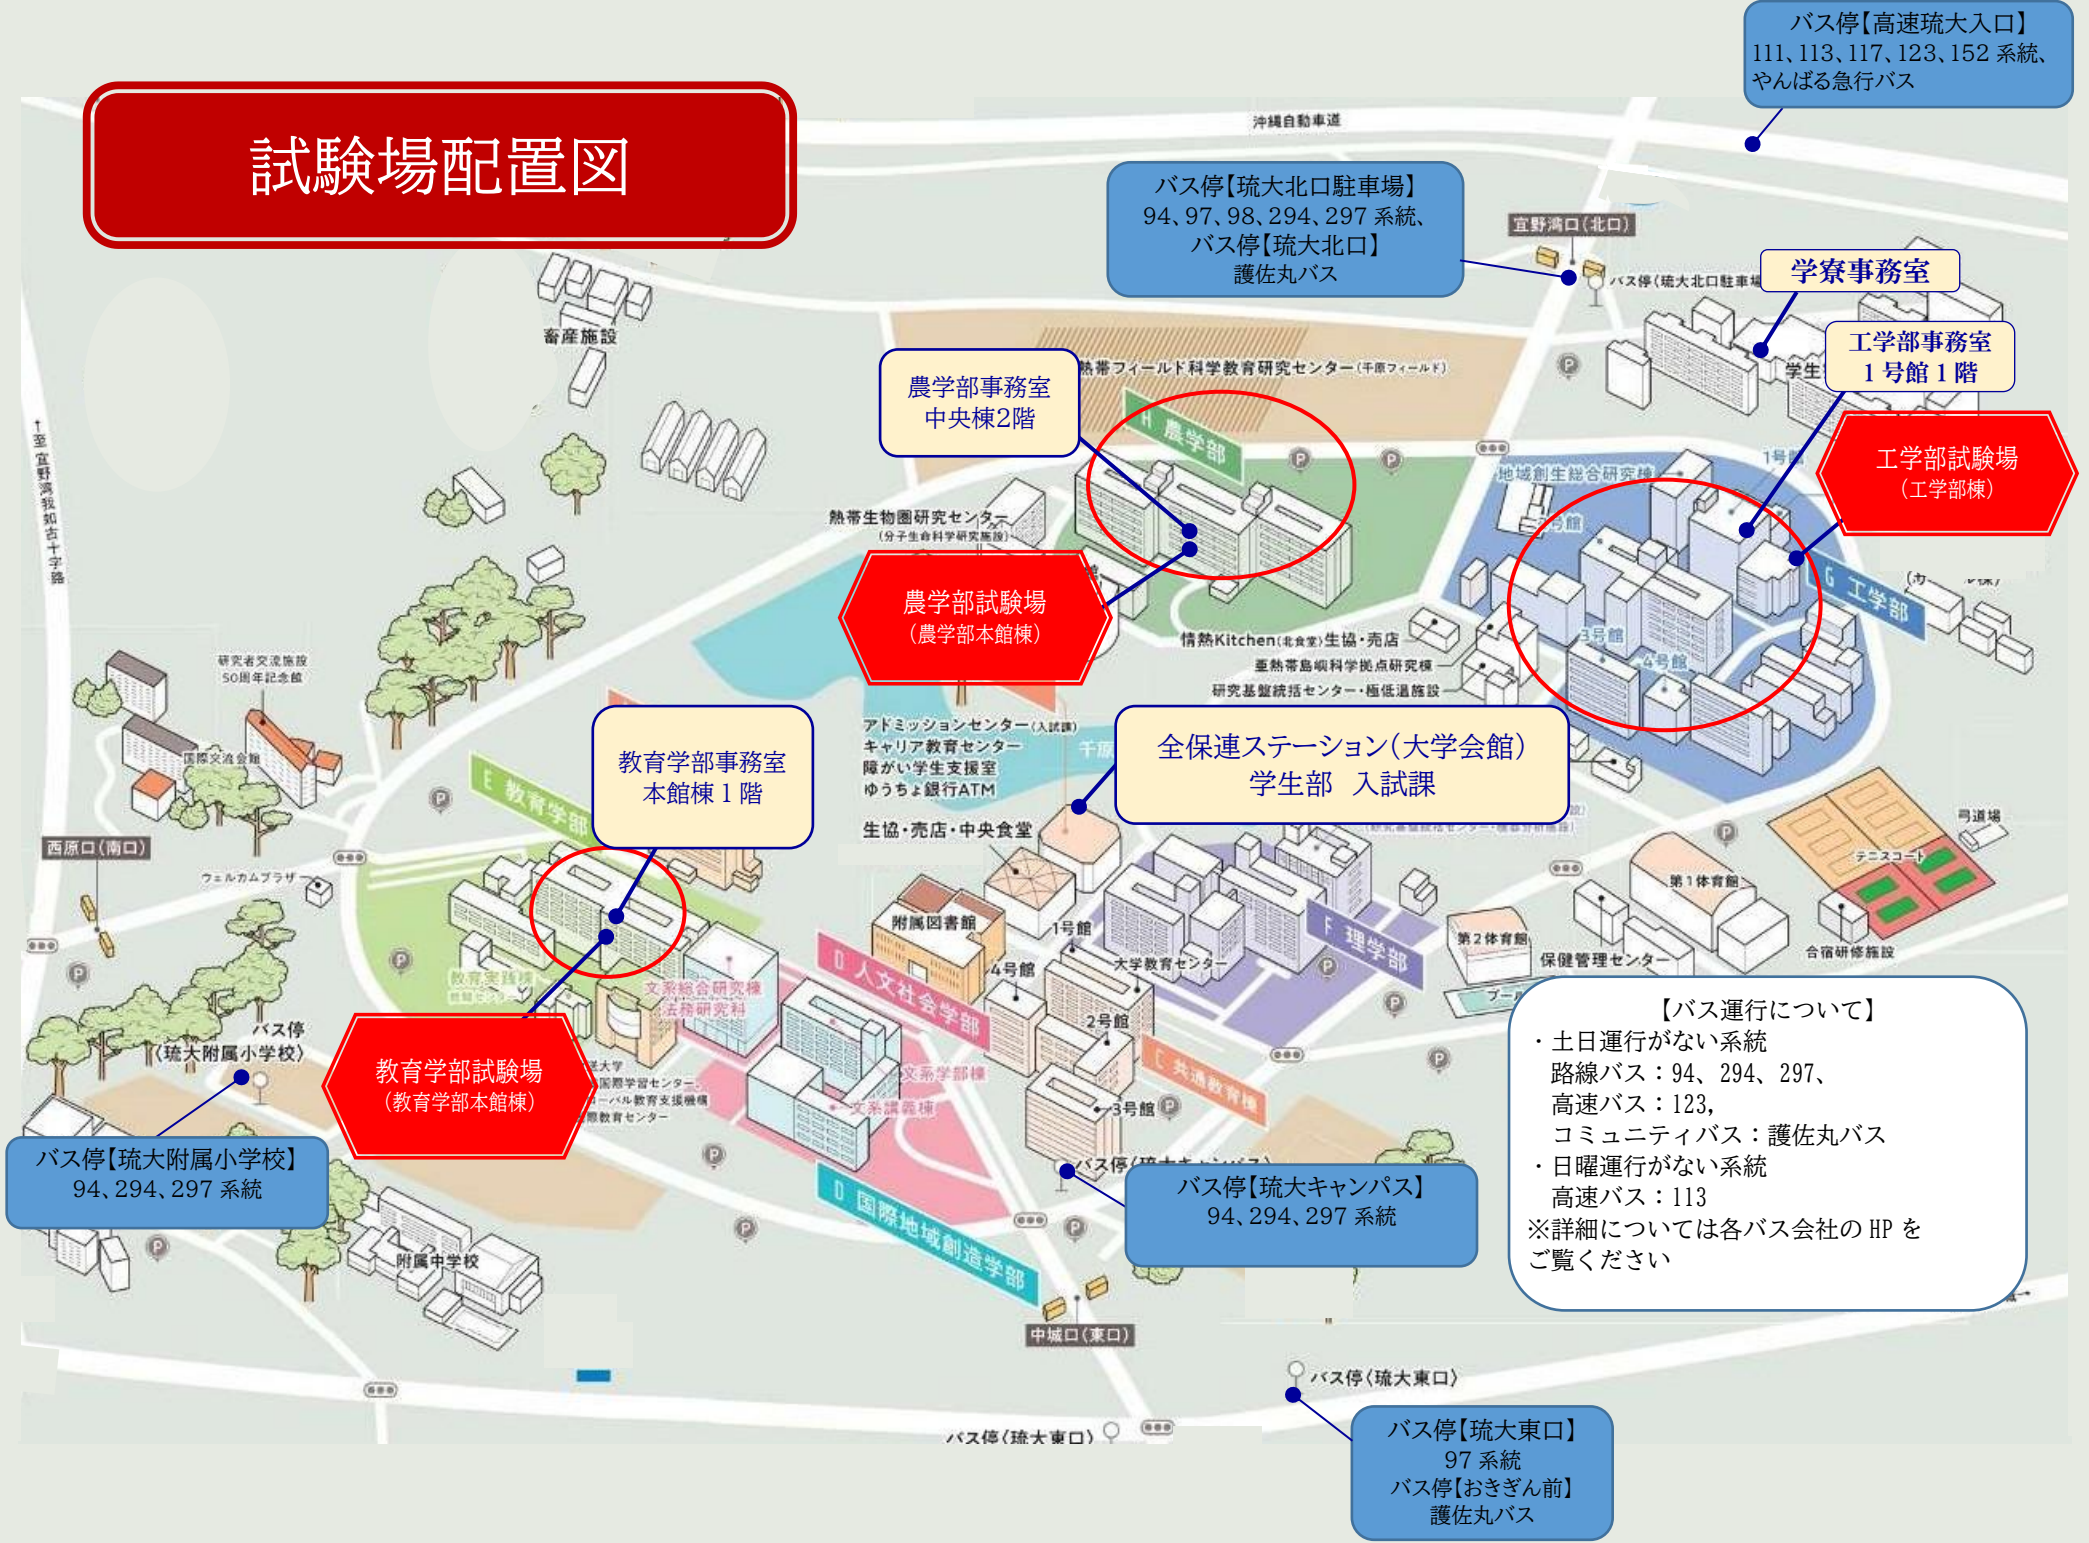

試験場配置図

バス停【高速琉大入口】
111、113、117、123、152 系統、
やんばる急行バス

バス停【琉大北口駐車場】
94、97、98、294、297 系統、
バス停【琉大北口】
護佐丸バス

農学部事務室
中央棟2階

学寮事務室

工学部事務室
1号館1階

工学部試験場
(工学部棟)

農学部試験場
(農学部本館棟)

全保連ステーション(大学会館)
学生部 入試課

教育学部事務室
本館棟1階

教育学部試験場
(教育学部本館棟)

バス停【琉大附属小学校】
94、294、297 系統

バス停【琉大キャンパス】
94、294、297 系統

【バス運行について】
・土日運行がない系統
路線バス：94、294、297、
高速バス：123、
コミュニティバス：護佐丸バス
・日曜運行がない系統
高速バス：113
※詳細については各バス会社のHPを
ご覧ください

バス停【琉大東口】
97 系統
バス停【おきぎん前】
護佐丸バス