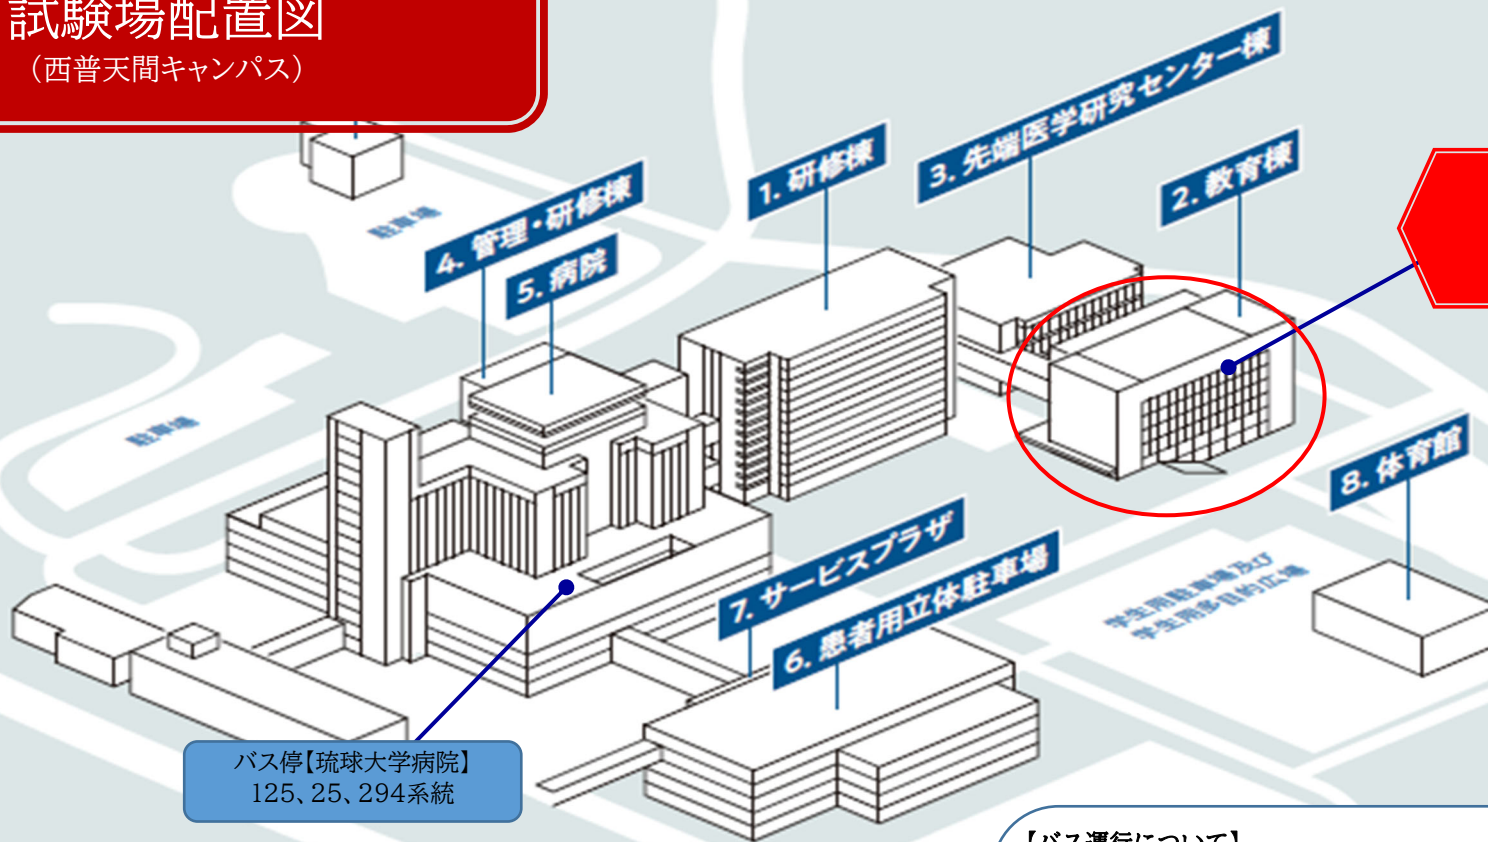

試験場配置図

バス停【高速琉大入口】
111、113、117、123、152 系統、
やんばる急行バス

バス停【琉大北口駐車場】
94、97、98、294、297 系統、
バス停【琉大北口】
護佐丸バス

工学部試験場

農学部試験場
(農学部本館棟)

全保連ステーション(大学会館)
学生部 入試課

教育学部 保健体育専修 試験場

教育学部試験場
(教育学部本館棟)

理学部試験場

国際地域創造学部試験場

人文社会学部試験場

バス停【琉大附属小学校】
94、294、297 系統

バス停【琉大キャンパス】
94、294、297 系統

バス停【琉大東口】
97 系統
バス停【おきぎん前】
護佐丸バス

【バス運行について】

- ・土日運行がない系統
路線バス：94、294、297、
高速バス：123、
コミュニティバス：護佐丸バス
- ・日曜運行がない系統
高速バス：113

※詳細については各バス会社の HP を
ご覧ください

試験場配置図

(西普天間キャンパス)

医学部試験場

【バス運行について】

- ・土日運行がない系統
路線バス：294
※詳細については各バス会社のHPを
ご覧ください

【周辺バス停について】

- ・琉球大学病院（病院棟正面玄関前）
- ・新城（徒歩5分）
- ・普天間入口（徒歩10分）
- ・普天間（徒歩15分）