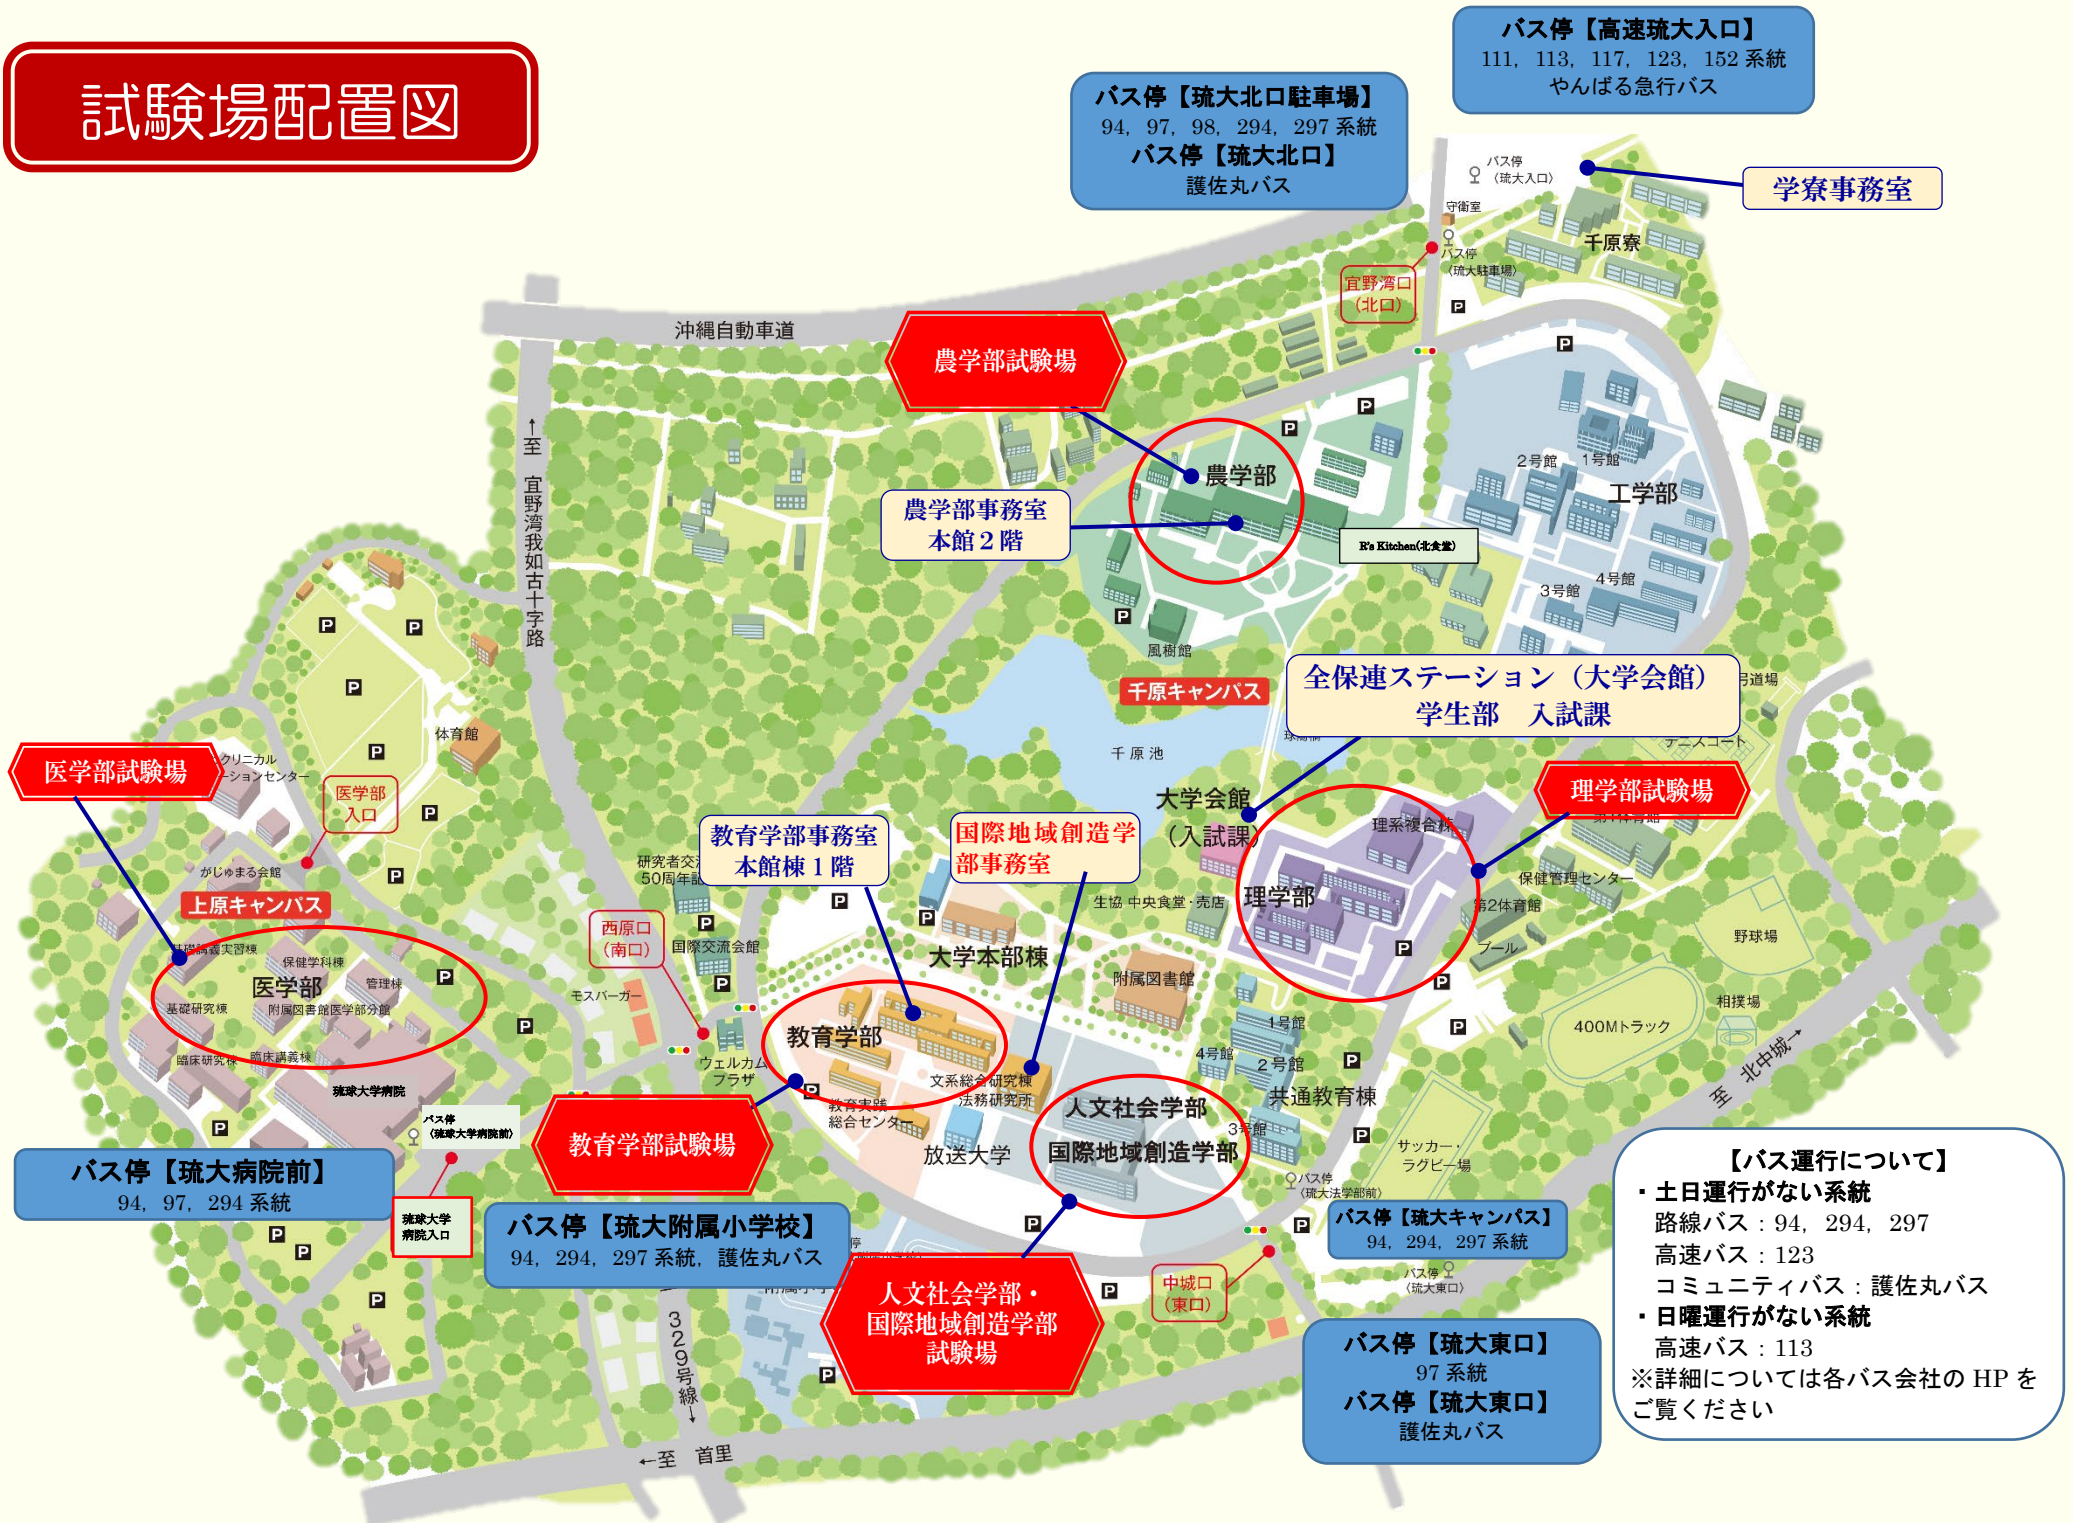

試験場配置図

バス停【高速琉大入口】
111, 113, 117, 123, 152 系統
やんばる急行バス

バス停【琉大北口駐車場】
94, 97, 98, 294, 297 系統
バス停【琉大北口】
護佐丸バス

学寮事務室

農学部試験場

**農学部事務室
本館2階**

**全保連ステーション (大学会館)
学生部 入試課**

医学部試験場

上原キャンパス

医学部

バス停【琉大病院前】
94, 97, 294 系統

バス停【琉大附属小学校】
94, 294, 297 系統, 護佐丸バス

教育学部試験場

**教育学部事務室
本館棟1階**

教育学部

**人文社会学部・
国際地域創造学部
試験場**

**国際地域創造学部
事務室**

大学本部棟

**人文社会学部
国際地域創造学部**

バス停【琉大キャンパス】
94, 294, 297 系統

バス停【琉大東口】
97 系統
バス停【琉大東口】
護佐丸バス

理学部試験場

**大学会館
(入試課)**

理学部

【バス運行について】

- ・土日運行がない系統
路線バス：94, 294, 297
高速バス：123
コミュニティバス：護佐丸バス
- ・日曜運行がない系統
高速バス：113

※詳細については各バス会社のHPをご覧ください