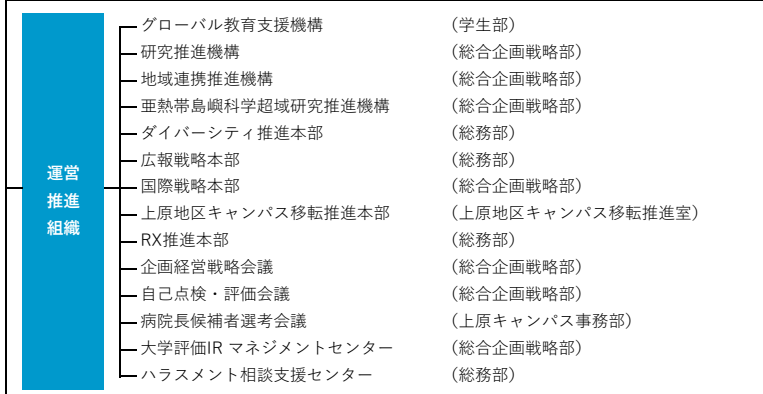

経営協議会      教育研究評議会

- 学長企画室
- 基金室
- 監査室