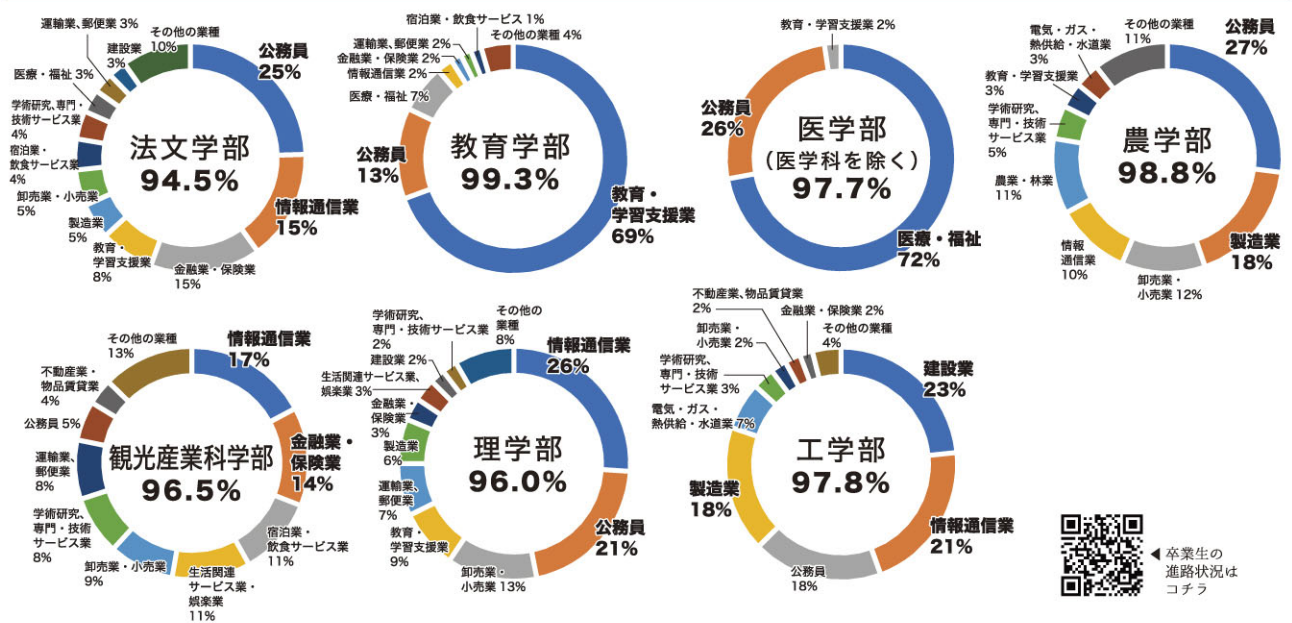

琉球大学ならではの学びを社会で活かせるよう充実した就職サポートを提供しています

就職サポート

キャリア支援や就職活動の流れ

キャリア教育センターによる支援

学科・学年ごとに指導教員を配置し、学生の日常生活や進路に関するアドバイスをしています。また、「キャリア教育センター」では次のような支援を行っています。

- ・ 求人票・企業資料等の提供
- ・ 全学生対象・就職ガイダンスの開催
- ・ 公務員試験対策講座
- ・ 就職活動の指導と助言
- ・ 学内合同企業説明会の開催
- ・ 県外就職活動経費の支援
- ・ 教員採用試験対策講座の開講
- ・ 就職関連の書籍やDVDの貸出し
- ・ 就職関連情報の配信

2018(平成30)年度
学内合同企業説明会の様子

2019年3月卒業生の就職率（就職者/就職希望者）

卒業生の
進路状況は
コチラ