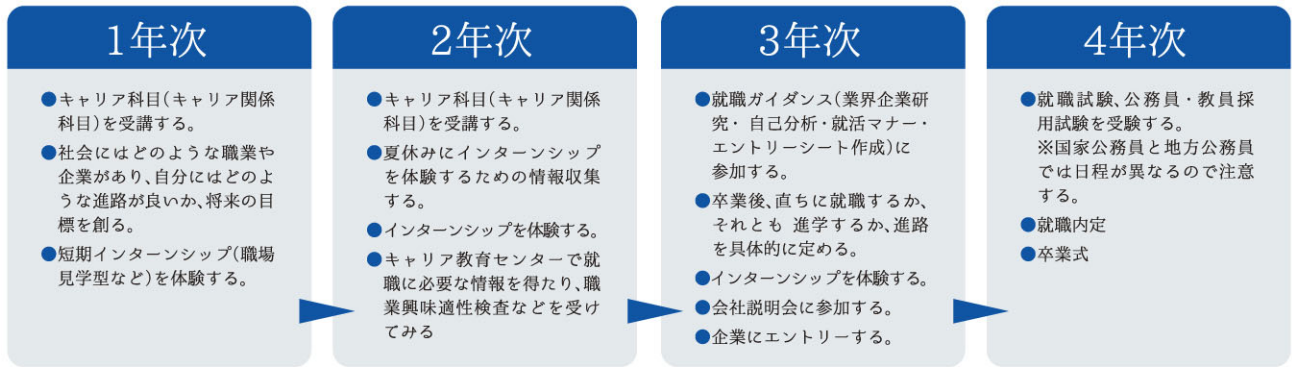

琉球大学ならではの学びを社会で活かせるよう充実した就職サポートを提供しています

就職サポート

キャリア支援や就職活動の流れ

キャリア教育センターによる支援

学科・学年ごとに指導教員を配置し、学生の日常生活や進路に関するアドバイスをしています。また、「キャリア教育センター」では次のような支援を行っています。

- ・ 求人票・企業資料等の提供
- ・ 全学生対象・就職ガイダンスの開催
- ・ 公務員試験対策講座
- ・ 就職活動の指導と助言
- ・ 学内合同企業説明会の開催
- ・ 県外就職活動経費の支援
- ・ 教員採用試験対策講座の開講
- ・ 就職関連の書籍やDVDの貸出し
- ・ 就職関連情報の配信