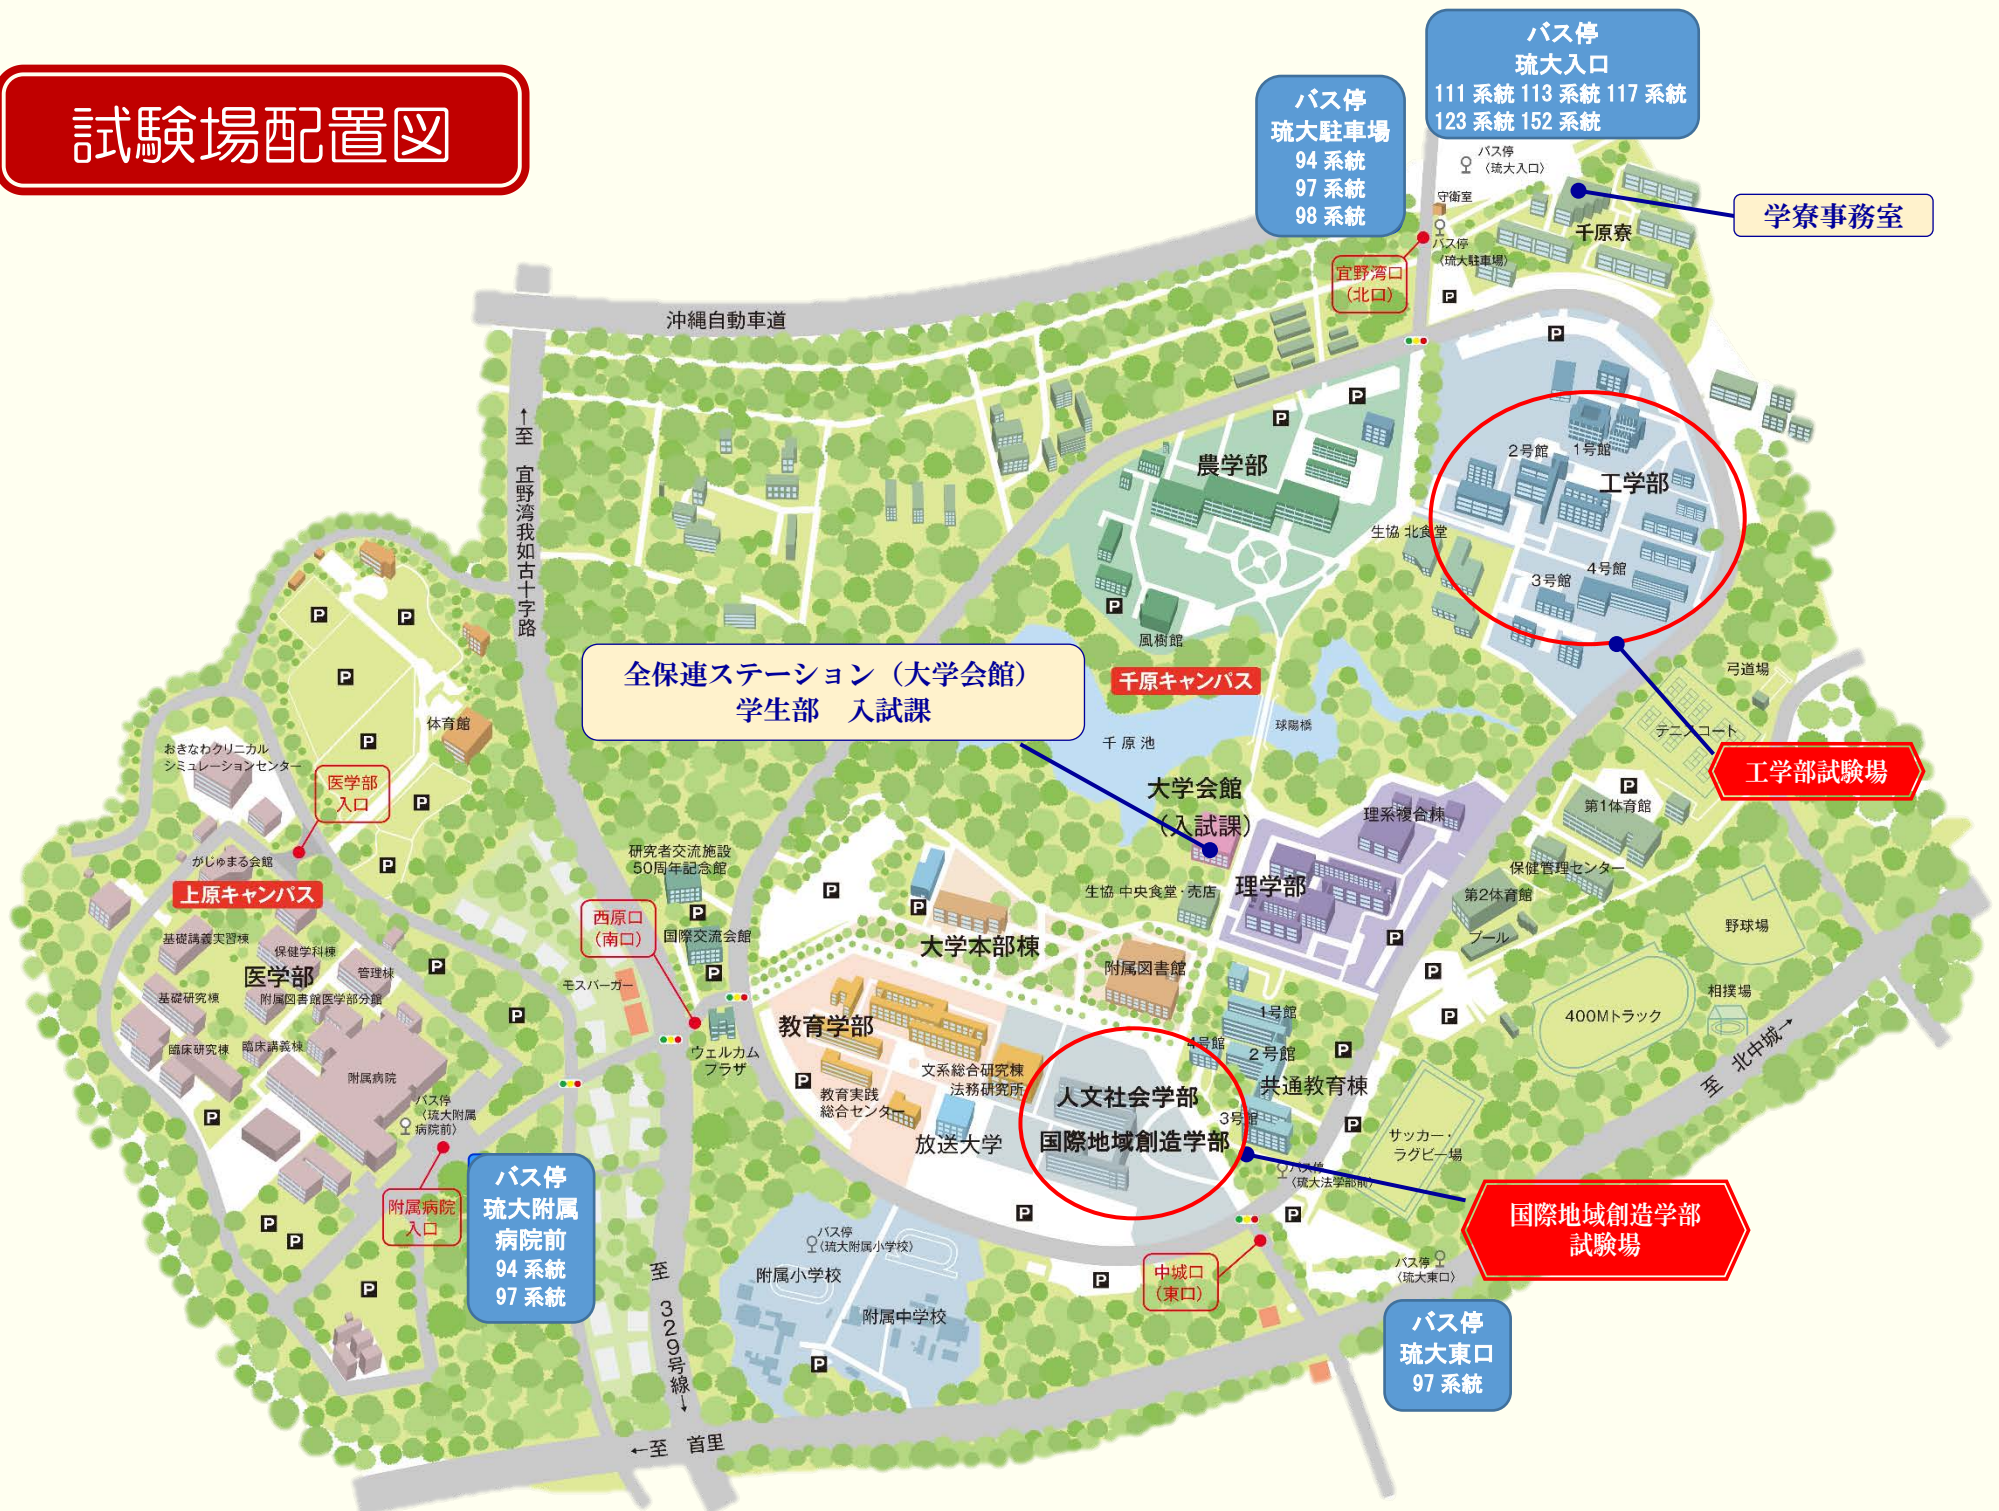

試験場配置図

全保連ステーション (学生会館)
学生部 入試課

バス停
琉大入口
111 系統 113 系統 117 系統
123 系統 152 系統

バス停
琉大駐車場
94 系統
97 系統
98 系統

学寮事務室

千原寮

宜野湾口 (北口)

工学部試験場

学生会館 (入試課)

上原キャンパス

医学部 入口

医学部

西原口 (南口)

教育学部

大学本部棟

人文社会学部
国際地域創造学部

共通教育棟

国際地域創造学部
試験場

バス停
琉大附属
病院前
94 系統
97 系統

バス停
琉大東口
97 系統

中城口 (東口)

沖縄自動車道

↑ 至 宜野湾我如古十字路

至 北中城

← 至 首里