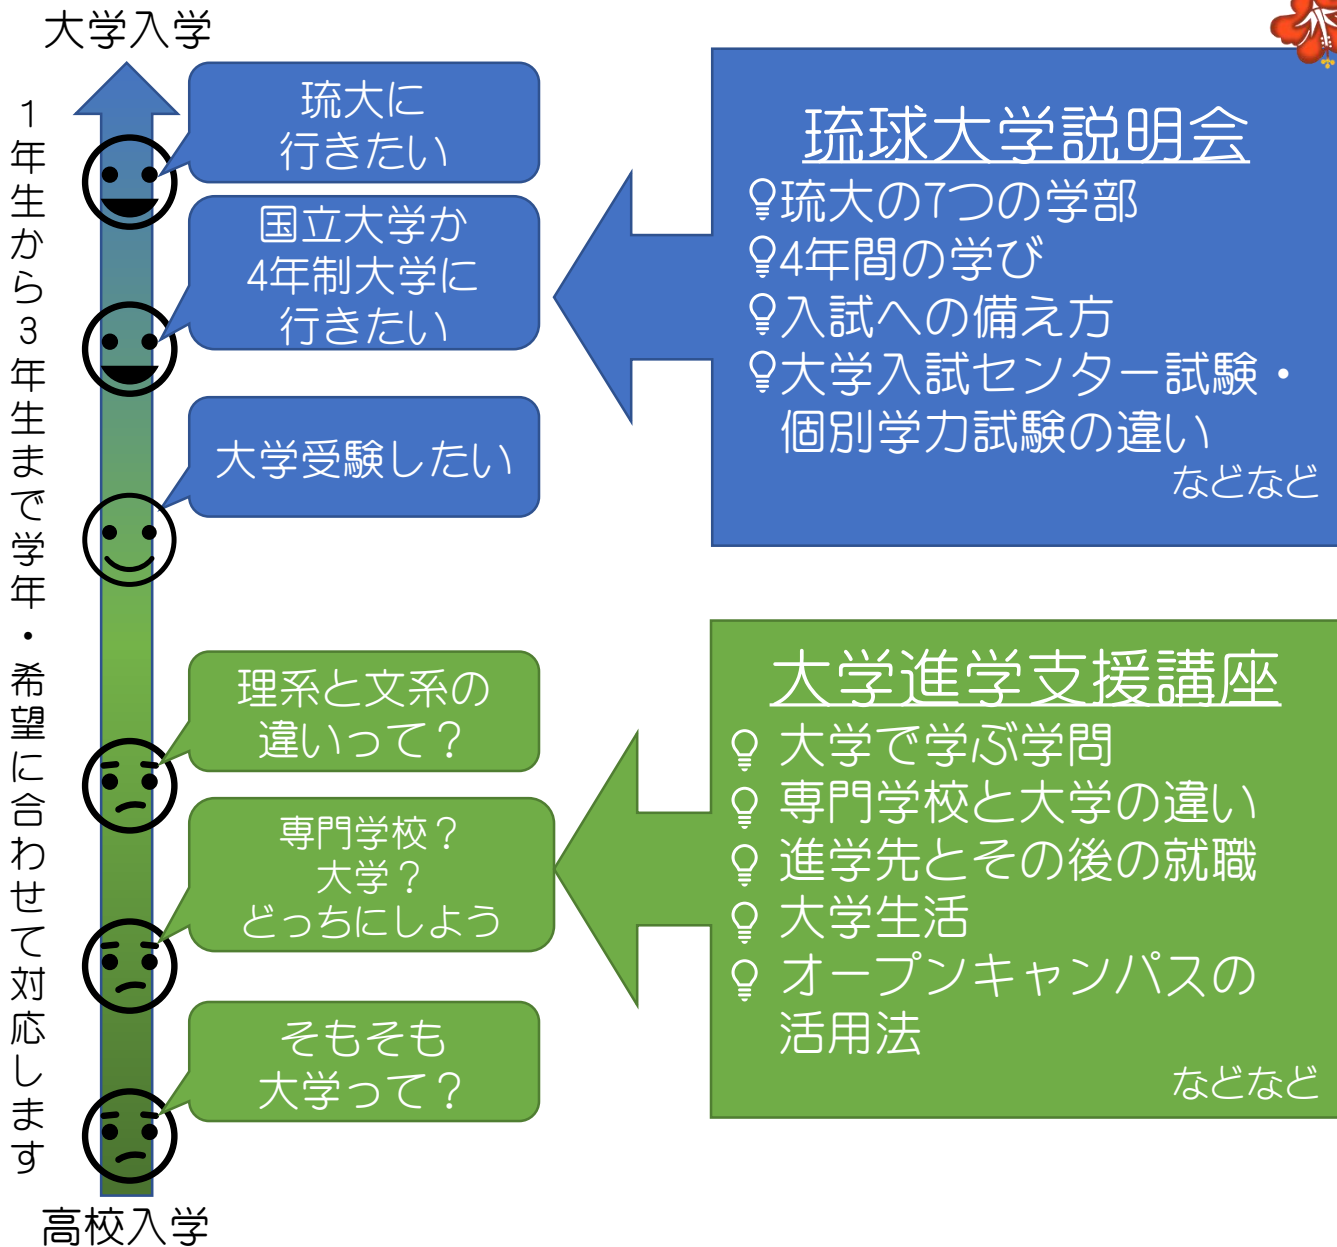

「琉球大学説明会」と 「大学進学支援講座」の特徴

平成30年度から、これまでの「大学説明会」の内容を一新し、2つの高大接続プログラムを作成いたしました。参加する生徒の特質・ニーズに合わせてお選びいただくことで、より充実した情報を提供いたします。

お問い合わせ：琉球大学 アドミッションセンター